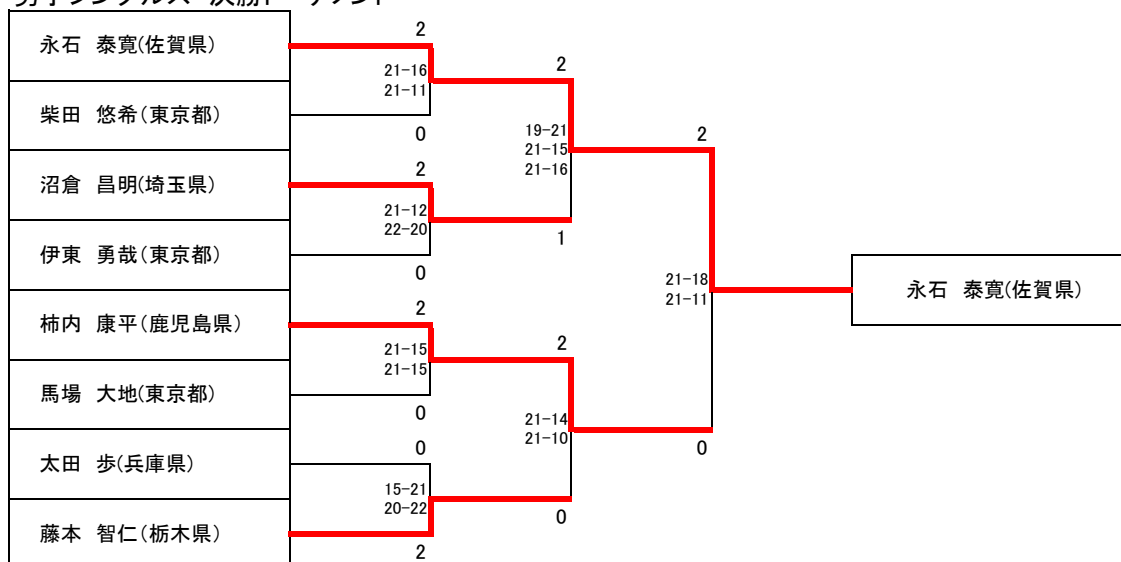

男子シングルス(14名)

A	選手名	都道府県	ポイント	1	2	3	勝敗	順位
1	永石 泰寛	佐賀県	5075		○ 2-0	○ 2-0	2-0	1
2	伊東 勇哉	東京都	1841	× 0-2		○ 2-0	1-1	2
3	村城 裕明	埼玉県	405	× 0-2	× 0-2		0-2	3

B	選手名	都道府県	ポイント	4	5	6	勝敗	順位
4	柿内 康平	鹿児島県	3378		○ 2-0	○ 2-0	2-0	1
5	木村 匠	神奈川県	1646	× 0-2		× 1-2	0-2	3
6	藤本 智仁	栃木県	100	× 0-2	○ 2-1		1-1	2

C	選手名	都道府県	ポイント	7	8	9	10	勝敗	順位
7	馬場 大地	東京都	2718		× 1-2	○ 2-0	○ 2-0	2-1	2
8	太田 歩	兵庫県	1615	○ 2-1		○ 2-0	○ 2-0	3-0	1
9	外川 皓太	北海道	60	× 0-2	× 0-2		○ 2-0	1-2	3
10	大貫 浩太	千葉県	0	× 0-2	× 0-2	× 0-2		0-3	4

D	選手名	都道府県	ポイント	11	12	13	14	勝敗	順位
11	沼倉 昌明	埼玉県	2350		○ 2-0	○ 2-0	○ 2-0	3-0	1
12	柴田 悠希	東京都	1515	× 0-2		○ 2-0	○ 2-0	2-1	2
13	長谷川 尚人	福島県	30	× 0-2	× 0-2		○ 2-0	1-2	3
14	橋本 繁輝	福島県	0	× 0-2	× 0-2	× 0-2		0-3	4

男子シングルス 決勝トーナメント