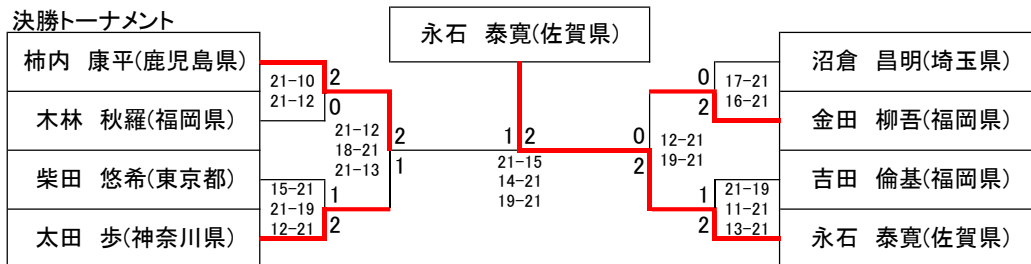

男子シングルス 1部 (19名)

		1	2	3	4	5	取得得点		率	順位
柿内 康平(鹿児島県)	勝敗		○	○			2	0	100.00%	1
	ゲーム		2 0	2 0			4	0	100.00%	
	ポイント		31 21	30 19			61	40	60.40%	
木村 匠(神奈川県)	勝敗	×			×		0	2	0.00%	5
	ゲーム	0 2			0 2		0	4	0.00%	
	ポイント	21 31			11 30		32	61	34.41%	
熊谷 祥一(栃木県)	勝敗	×				×	0	2	0.00%	4
	ゲーム	0 2				0 2	0	4	0.00%	
	ポイント	19 30				21 30	40	60	40.00%	
馬場 大地(鹿児島県)	勝敗		○				1	1	50.00%	3
	ゲーム		2 0				1 2	3 2	60.00%	
	ポイント		30 11				30 41	60 52	53.57%	
金田 柳吾(福岡県)	勝敗			○	○		2	0	100.00%	2
	ゲーム			2 0	2 1		4	1	80.00%	
	ポイント			30 21	41 30		71	51	58.20%	

		6	7	8	9	10	取得得点		率	順位
永石 泰寛(佐賀県)	勝敗		○	○			2	0	100.00%	1
	ゲーム		2 0	2 0			4	0	100.00%	
	ポイント		30 22	30 12			60	34	63.83%	
柴田 悠希(東京都)	勝敗	×			○		1	1	50.00%	2
	ゲーム	0 2			2 0		2	2	50.00%	
	ポイント	22 30			30 17		52	47	52.53%	
甲斐 勝己(兵庫県)	勝敗	×				×	0	2	0.00%	5
	ゲーム	0 2				40 43	40	45	47.06%	
	ポイント	12 30					12	30	28.57%	
益満 陽祐(鹿児島県)	勝敗		×			○	1	1	50.00%	3
	ゲーム		0 2			2 0	2	2	50.00%	
	ポイント		17 30			30 20	47	50	48.45%	
高橋 賢吉(愛知県)	勝敗			○	×		1	1	50.00%	4
	ゲーム			43 40	0 2		43	42	50.59%	
	ポイント			0 0	20 30		20	30	40.00%	

		11	12	13	14	15	取得得点		率	順位
沼倉 昌明(埼玉県)	勝敗		○	○			2	0	100.00%	1
	ゲーム		2 0	2 0			4	0	100.00%	
	ポイント		30 6	31 19			61	25	70.93%	
神村 亮太(新潟県)	勝敗	×			×		0	2	0.00%	5
	ゲーム	0 2			1 2		1	4	20.00%	
	ポイント	6 30			28 43		34	73	31.78%	
川本 真也(兵庫県)	勝敗	×				○	1	1	50.00%	3
	ゲーム	0 2				2 0	2	2	50.00%	
	ポイント	19 31				30 25	49	56	46.67%	
木林 秋羅(福岡県)	勝敗		○			×	1	1	50.00%	2
	ゲーム		2 1			1 2	3	3	50.00%	
	ポイント		43 28			31 44	74	72	50.68%	
村城 裕明(埼玉県)	勝敗			×	○		1	1	50.00%	4
	ゲーム			0 2	2 1		2	3	40.00%	
	ポイント			25 30	44 31		69	61	53.08%	

		16	17	18	19	取得得点		率	順位
吉田 倫基(福岡県)	勝敗		×	○		1	1	50.00%	2
	ゲーム		0 2	2 0		2	2	50.00%	
	ポイント		20 30	30 15		50	45	52.63%	
勝田 健(福岡県)	勝敗	○			×	1	1	50.00%	3
	ゲーム	2 0			0 2	2 2	50.00%		
	ポイント	30 20			25 31	55 51	51.89%		
松本 庸行(東京都)	勝敗	×			×	0	2	0.00%	4
	ゲーム	0 2			0 2	0 4	0.00%		
	ポイント	15 30			7 30	22 60	26.83%		
太田 歩(神奈川県)	勝敗		○	○		2	0	100.00%	1
	ゲーム		2 0	2 0		4	0	100.00%	
	ポイント		31 25	30 7		61	32	65.59%	

決勝トーナメント